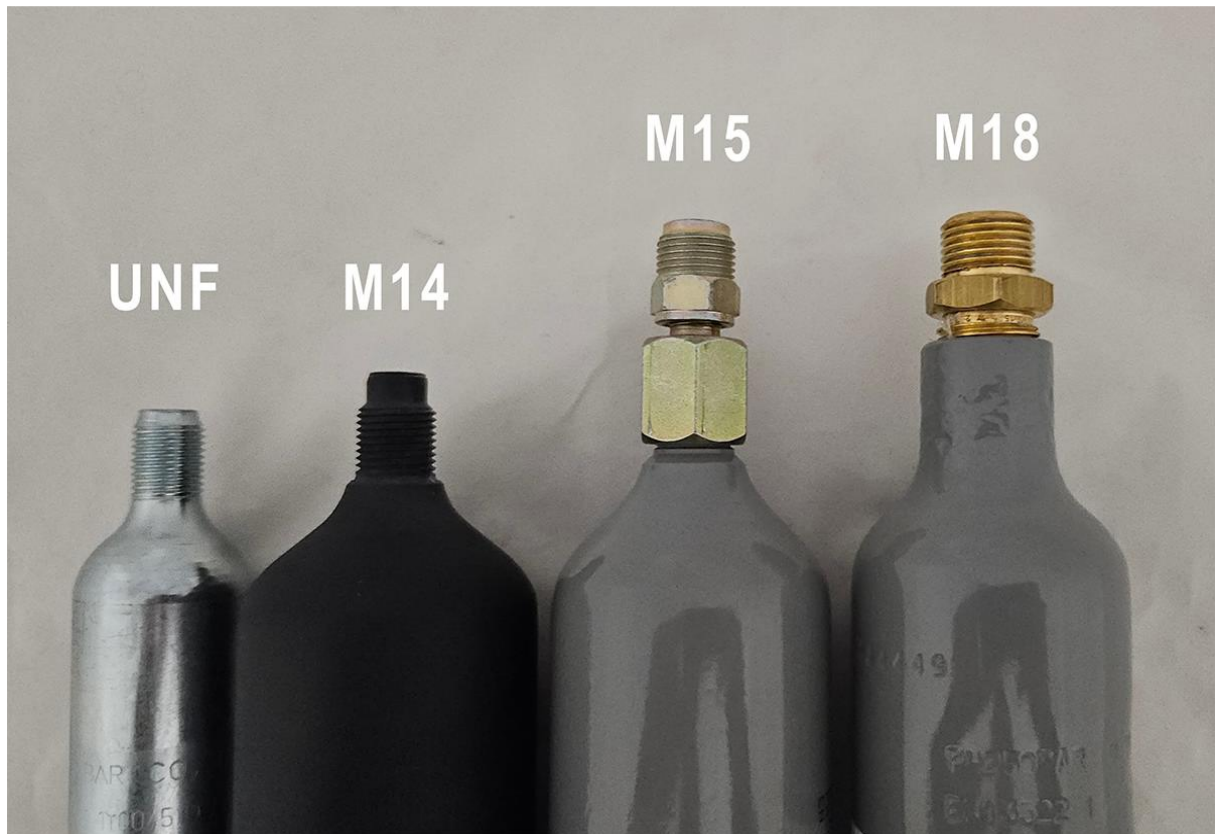

RWA palack menet méretek

UNF 1/2

M14

M15

M18